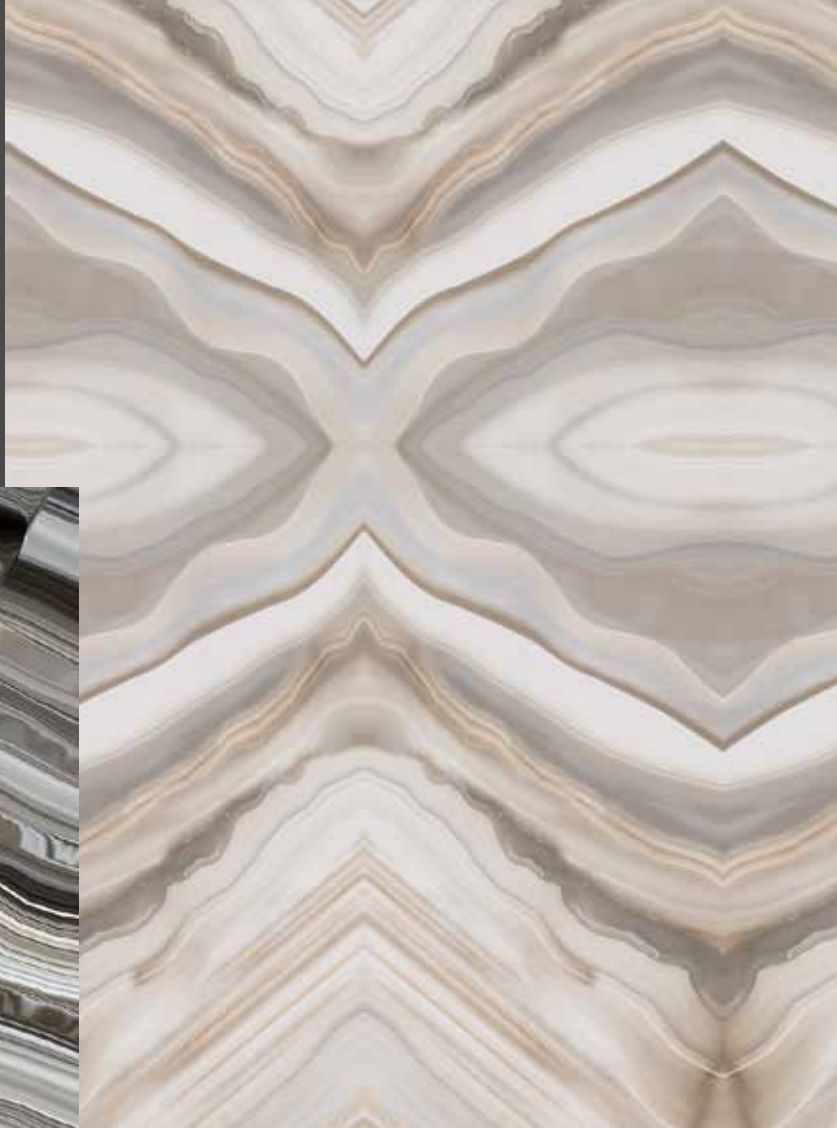

AER_CALEIDO